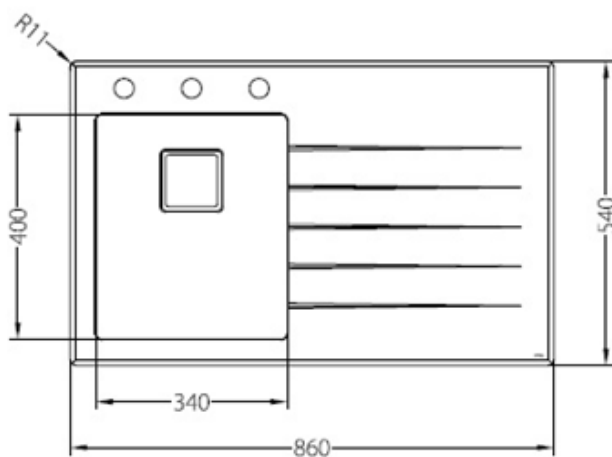

R LINE 860X540 1x

Priporočila za vgradnjo
Montageempfehlung
Installation recommendation

1

2

3