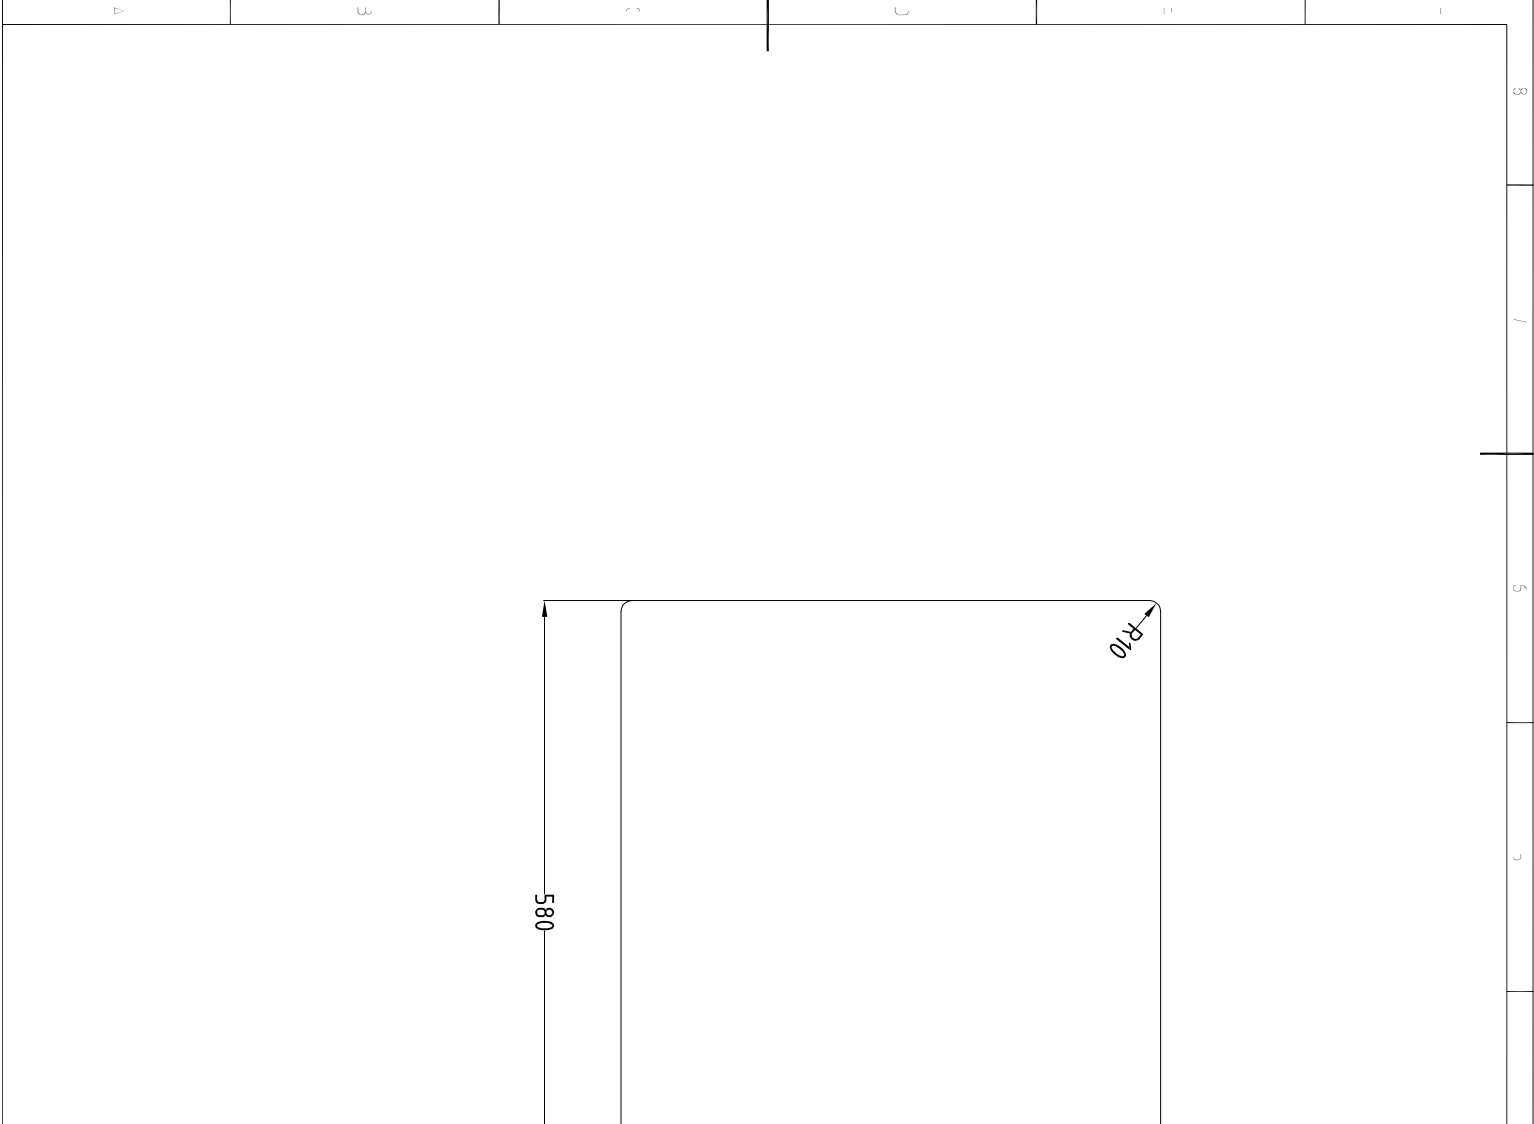

Dapatinan sdtstok nets an rann mer pa ISO										
Staploka Infrekehi	had 0,5	1	2	3	4	5	6	7	8	9
± 0,05	± 0,05	± 0,1	± 0,15	± 0,2	± 0,3	± 0,5	± 0,8	± 1,2	± 2,0	± 3,0
± 0,1	± 0,1	± 0,2	± 0,3	± 0,5	± 0,8	± 1,2	± 2,0	± 3,0	± 5,0	± 10,0

--	--	--	--	--	--	--	--	--	--

		TUR / V8 Z. d.o.o.				PSSOJA :		Indonesia	
EDGE 60									
Model A0 PRVA IZDAJA	Spemanulo 	Datum 29.05.19	Podpis 	Izdajnik 	Datum 	Ime in priimek 	Podpis 	Masa 7,8	Klasa ISO 2768-m
Opis 	Sposobnost 	Datum 	Podpis 	Datum 	Ime in priimek 	Podpis 	Masa 	Klasa 	ISO
Opis 	Sposobnost 	Datum 	Podpis 	Datum 	Ime in priimek 	Podpis 	Masa 	Klasa 	ISO
Opis 	Sposobnost 	Datum 	Podpis 	Datum 	Ime in priimek 	Podpis 	Masa 	Klasa 	ISO