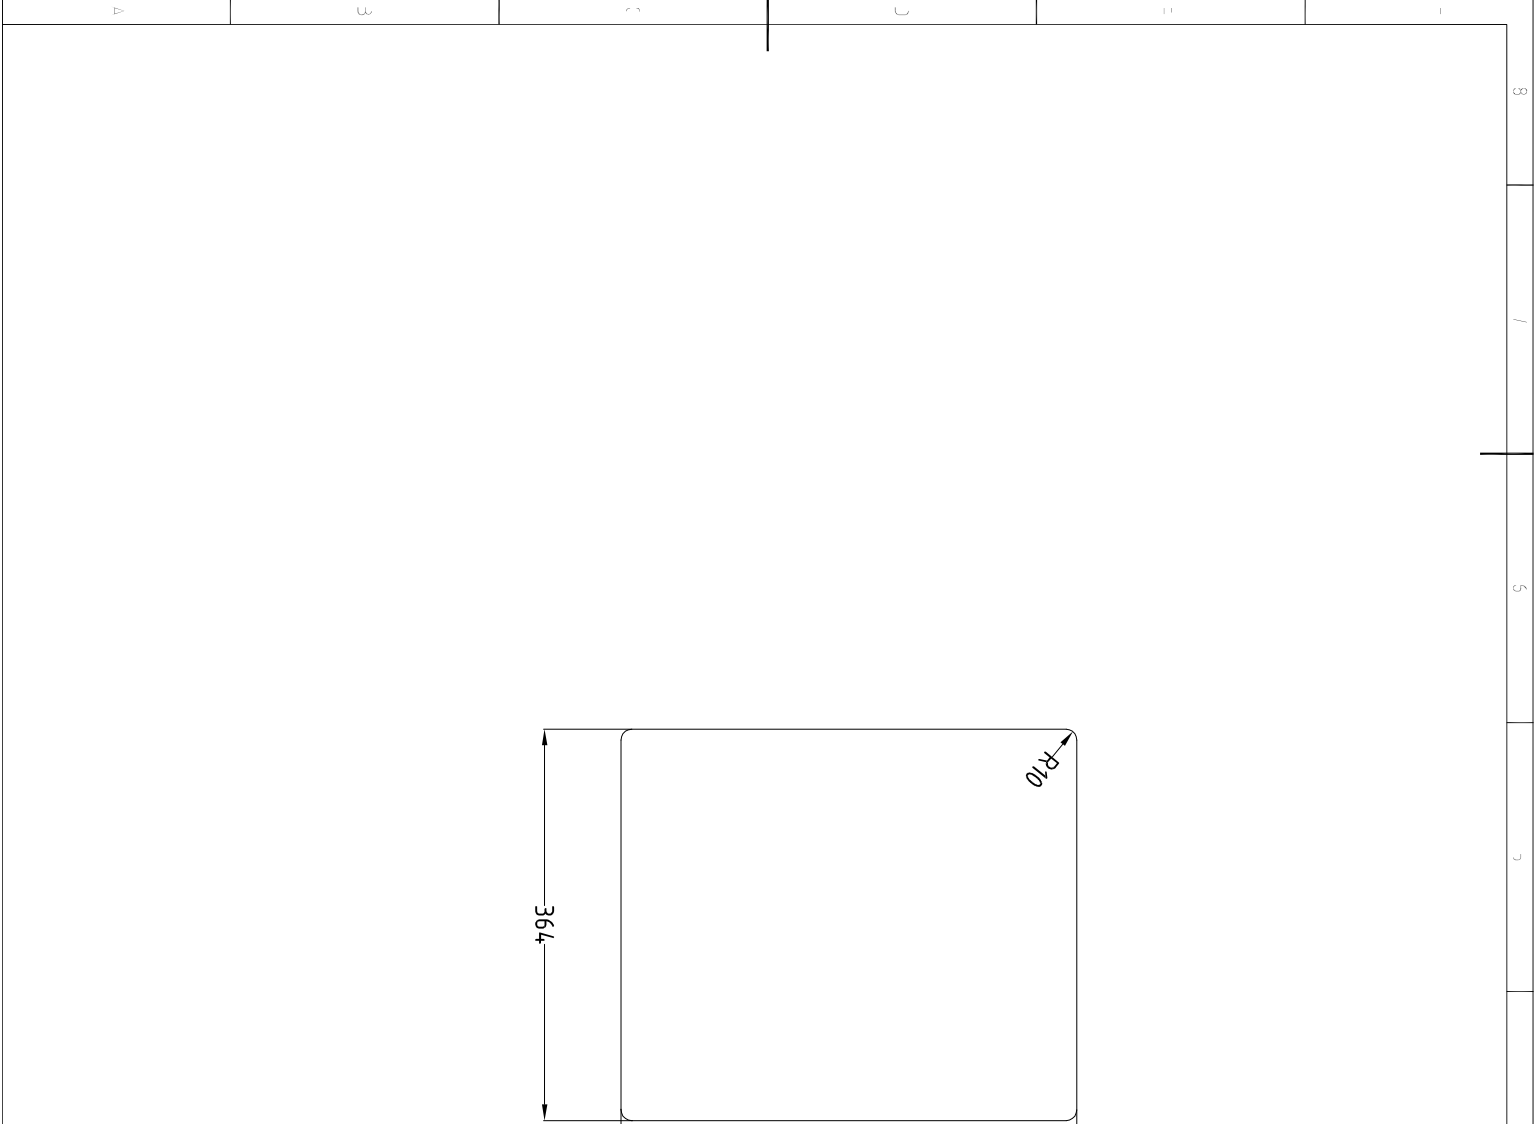

Dapatinan sdtstok nets an rann mer pa ISO									
Tipe	Kategori	Rangsang sdtstok (mm)							
		1	2	3	4	5	6	7	8
±0,05	±0,05	±0,1	±0,15	±0,2	±0,3	±0,5	±0,8	±1,2	±2,0

--	--	--	--	--	--

		TUR / 18 Z dia a				PSSOJA :		Indonesia	
Model Bowl 340X400									
A0 PRVA IZDAJA	Datum 29.05.19	Podpis 	Datum 	Inzhenjerski Podpis 	Datum 	Inzhenjerski Podpis 	Masa 7,8	Klasa ISO 2768-m	Kode
Opis 	Sposobnost 	Datum 	Podpis 	Inzhenjerski Podpis 	Datum 	Inzhenjerski Podpis 	Masa 	Klasa 	Kode
Opis 	Sposobnost 	Datum 	Podpis 	Inzhenjerski Podpis 	Datum 	Inzhenjerski Podpis 	Masa 	Klasa 	Kode

3 4 5 6 7 8 9 10